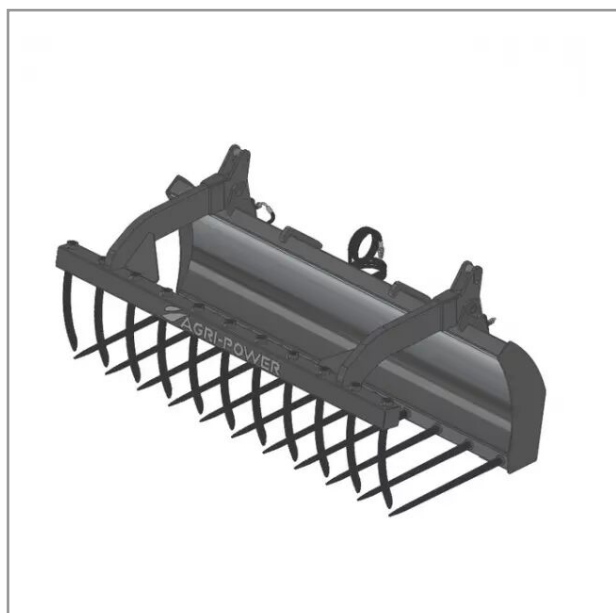

Fourche a grappin ap-fg avec dents longueur 2100 weidemann 30

Référence : P2H11113631

Détails

La fourche à fumier crocodile est équipée de dents au fond du godet et sur la mâchoire du grappin pour une meilleure prise de la matière. (fumier, balle de fourrage ...)

Nous vous remercions de votre compréhension et de votre coopération.

Caractéristiques	
Affectation	WEIDEMANN (Chargeuses 3070 CX LP et 3080)
Modèle	APFG-CT2100
Type	Chariot télescopique
Types de produits	FOURCHES À GRAPPIN POUR CHARIOTS TÉLESCOPIQUES
Quantité dans conditionnement de vente	1