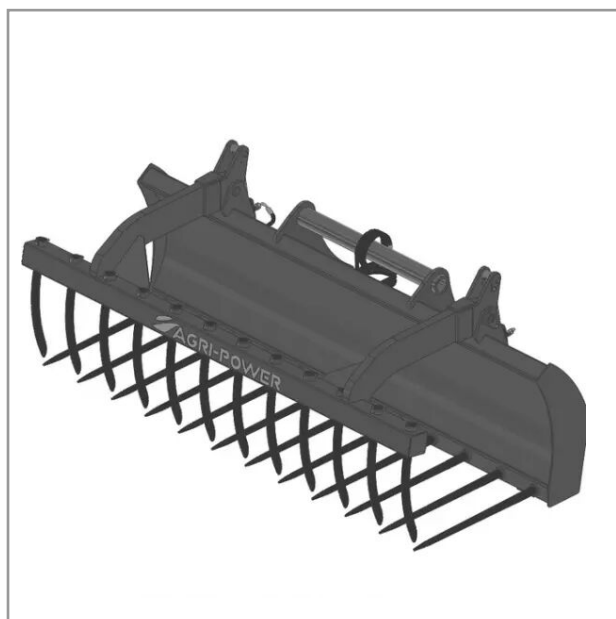

Avant la livraison de votre commande, nous vous rappelons que celle-ci peut-être effectuée par un camion porteur de 19 tonnes. Il est important de vérifier que vous avez la capacité d'accueillir ce type de véhicule sur une surface plane et d'assurer le déchargement de votre produit vous-même. Les livraisons ont lieu du Lundi au Vendredi entre 08h30 et 17h00, aucune livraison ne peut avoir lieu le week-end ou sur un jour férié

Ni le chauffeur, ni PROMODIS ne sont responsables du déchargement. En cas d'impossibilité de livraison, les frais de transport et de retour seront déduits de votre remboursement.

Aucune mise en route ne sera faite par le fabricant ou la société PROMODIS, merci de vous référer à la mise en route située dans le manuel d'utilisation

Nous vous remercions de votre compréhension et de votre coopération.

Caractéristiques	
Affectation	BOBCAT | MASSEY FERGUSON
Modèle	APFG-CT2400
Type	Chariot télescopique
Types de produits	FOURCHES À GRAPPIN POUR CHARIOTS TÉLESCOPIQUES
Quantité dans conditionnement de vente	1