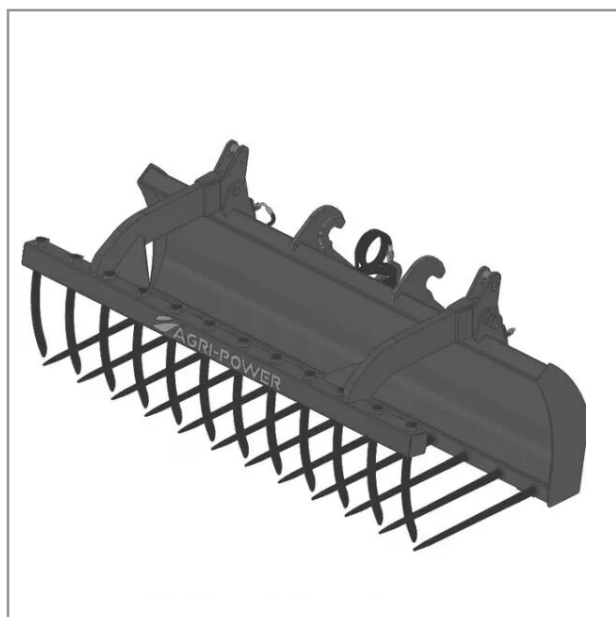

Avant la livraison de votre commande, nous vous rappelons que celle-ci peut-être effectuée par un camion porteur de 19 tonnes. Il est important de vérifier que vous avez la capacité d'accueillir ce type de véhicule sur une surface plane et d'assurer le déchargement de votre produit vous-même. Les livraisons ont lieu du Lundi au Vendredi entre 08h30 et 17h00, aucune livraison ne peut avoir lieu le week-end ou sur un jour férié

Ni le chauffeur, ni PROMODIS ne sont responsables du déchargement. En cas d'impossibilité de livraison, les frais de transport et de retour seront déduits de votre remboursement.

Aucune mise en route ne sera faite par le fabricant ou la société PROMODIS, merci de vous référer à la mise en route située dans le manuel d'utilisation

Nous vous remercions de votre compréhension et de votre coopération.

Caractéristiques	
Affectation	CATERPILLAR
Modèle	APFG-CT2400
Type	Chariot télescopique
Types de produits	FOURCHES À GRAPPIN POUR CHARIOTS TÉLESCOPIQUES
Quantité dans conditionnement de vente	1