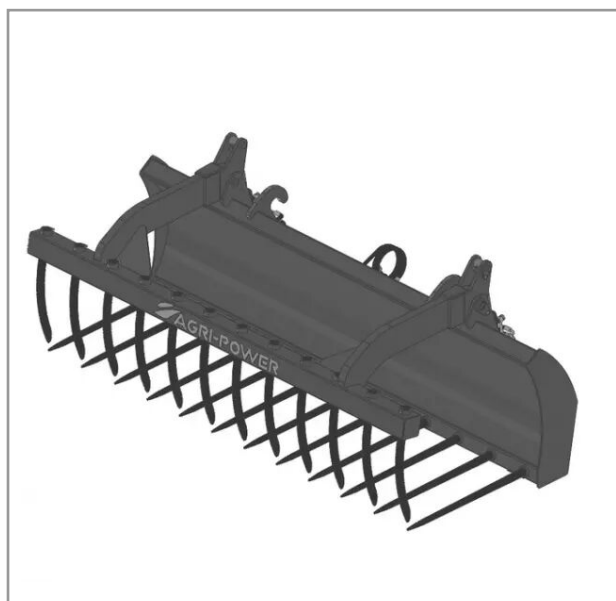

Avant la livraison de votre commande, nous vous rappelons que celle-ci peut-être effectuée par un camion porteur de 19 tonnes. Il est important de vérifier que vous avez la capacité d'accueillir ce type de véhicule sur une surface plane et d'assurer le déchargement de votre produit vous-même. Les livraisons ont lieu du Lundi au Vendredi entre 08h30 et 17h00, aucune livraison ne peut avoir lieu le week-end ou sur un jour férié

Ni le chauffeur, ni PROMODIS ne sont responsables du déchargement. En cas d'impossibilité de livraison, les frais de transport et de retour seront déduits de votre remboursement.

Aucune mise en route ne sera faite par le fabricant ou la société PROMODIS, merci de vous référer à la mise en route située dans le manuel d'utilisation

Nous vous remercions de votre compréhension et de votre coopération.

Caractéristiques	
Affectation	DIECI N°2
Modèle	APFG-CT2400
Type	Chariot télescopique
Types de produits	FOURCHES À GRAPPIN POUR CHARIOTS TÉLESCOPIQUES
Clapet	Oui
Quantité dans conditionnement de vente	1