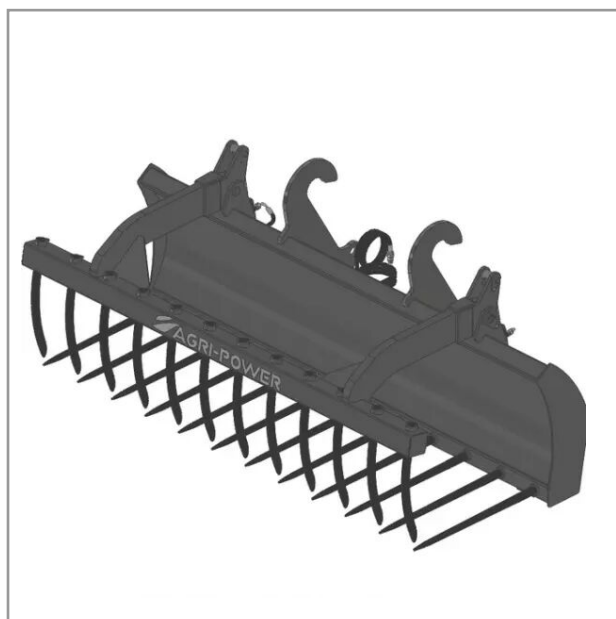

Avant la livraison de votre commande, nous vous rappelons que celle-ci peut-être effectuée par un camion porteur de 19 tonnes. Il est important de vérifier que vous avez la capacité d'accueillir ce type de véhicule sur une surface plane et d'assurer le déchargement de votre produit vous-même. Les livraisons ont lieu du Lundi au Vendredi entre 08h30 et 17h00, aucune livraison ne peut avoir lieu le week-end ou sur un jour férié

Ni le chauffeur, ni PROMODIS ne sont responsables du déchargement. En cas d'impossibilité de livraison, les frais de transport et de retour seront déduits de votre remboursement.

Aucune mise en route ne sera faite par le fabricant ou la société PROMODIS, merci de vous référer à la mise en route située dans le manuel d'utilisation

Nous vous remercions de votre compréhension et de votre coopération.

Caractéristiques	
Affectation	FARESIN
Modèle	APFG-CT2400
Type	Chariot télescopique
Types de produits	FOURCHES À GRAPPIN POUR CHARIOTS TÉLESCOPIQUES
Quantité dans conditionnement de vente	1