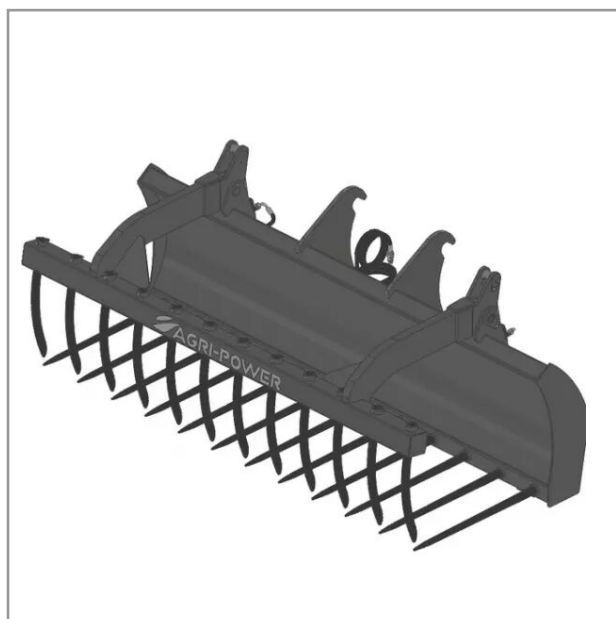

## Fourche a grappin ap-fg avec dents longueur 2400 jcb etroit

Référence : P2H11113667

### Détails

La fourche à fumier crocodile est équipée de dents au fond du godet et sur la mâchoire du grappin pour une meilleure prise de la matière. (fumier, balle de fourrage ...)

Garantie : L'article est garanti pendant 12 mois à dater de la livraison contre tout défaut de matière et de fabrication à l'exclusion de tout dommage ayant pour origine une cause étrangère aux produits, tels que défaut d'entretien, entretien défectueux, accident, usure normale, ou tout autre incident ne provenant pas de notre fait. Notre garantie se limite au remplacement pur et simple dans le meilleur délai possible de toute pièce ou partie à propos de laquelle il est établi un vice au sens ci-dessus sans ouvrir droit à dommages et intérêts. Le remplacement ne se fera qu'après examen des pièces en cause.

Nous vous remercions de votre compréhension et de votre coopération.

|  |  |
|--|--|
| Caractéristiques                       |  |
| Affectation                            | JCB ETROIT                                     |
| Modèle                                 | APFG-CT2400                                    |
| Type                                   | Chariot télescopique                           |
| Types de produits                      | FOURCHES À GRAPPIN POUR CHARIOTS TÉLESCOPIQUES |
| Quantité dans conditionnement de vente | 1  |