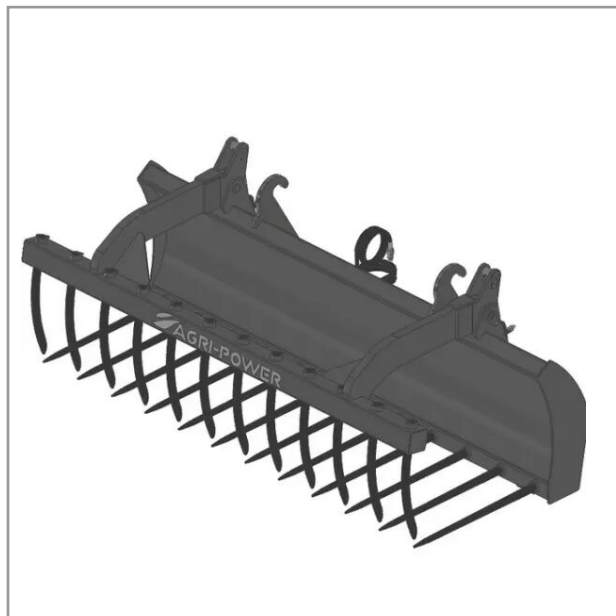

Fourche a grappin ap-fg avec dents longueur 2400 jcb q-fit

Référence : P2H11113668

Détails

La fourche à fumier crocodile est équipée de dents au fond du godet et sur la mâchoire du grappin pour une meilleure prise de la matière. (fumier, balle de fourrage ...)

Nous vous remercions de votre compréhension et de votre coopération.

Caractéristiques	
Affectation	JCB Q-FIT
Modèle	APFG-CT2400
Type	Chariot télescopique
Types de produits	FOURCHES À GRAPPIN POUR CHARIOTS TÉLESCOPIQUES
Quantité dans conditionnement de vente	1