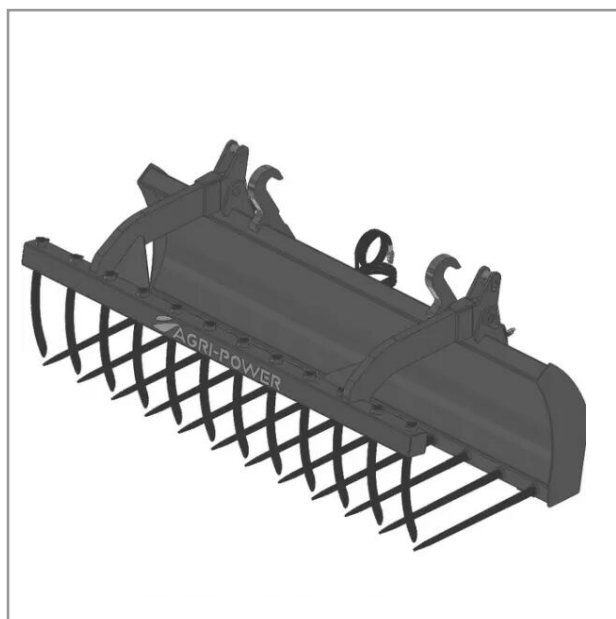

Fourche a grappin ap-fg avec dents longueur 2400 jcb q-fit reg

Référence : P2H11113669

Détails

La fourche à fumier crocodile est équipée de dents au fond du godet et sur la mâchoire du grappin pour une meilleure prise de la matière. (fumier, balle de fourrage ...)

Nous vous remercions de votre compréhension et de votre coopération.

Caractéristiques	
Affectation	JCB Q-FIT REG
Modèle	APFG-CT2400
Type	Chariot télescopique
Types de produits	FOURCHES À GRAPPIN POUR CHARIOTS TÉLESCOPIQUES
Quantité dans conditionnement de vente	1