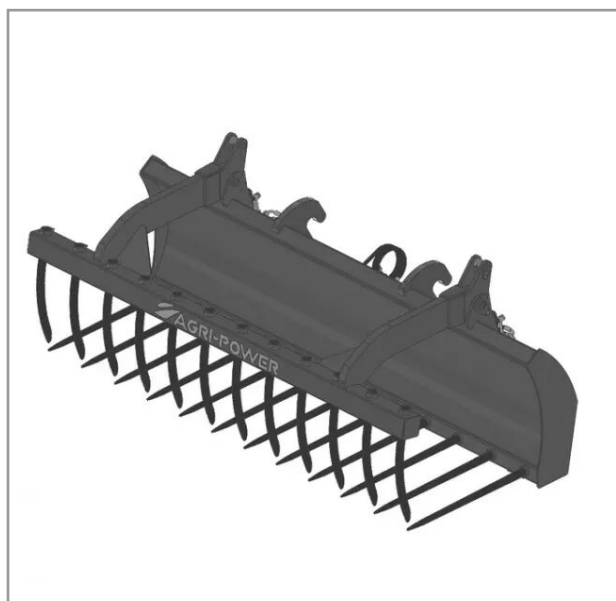

Fourche a grappin ap-fg avec dents longueur 2400 jlg

Référence : P2H11113670

Détails

La fourche à fumier crocodile est équipée de dents au fond du godet et sur la mâchoire du grappin pour une meilleure prise de la matière. (fumier, balle de fourrage ...)

Nous vous remercions de votre compréhension et de votre coopération.

Caractéristiques	
Affectation	DEUTZ JLG
Modèle	APFG-CT2400
Type	Chariot télescopique
Types de produits	FOURCHES À GRAPPIN POUR CHARIOTS TÉLESCOPIQUES
Clapet	Oui
Quantité dans conditionnement de vente	1