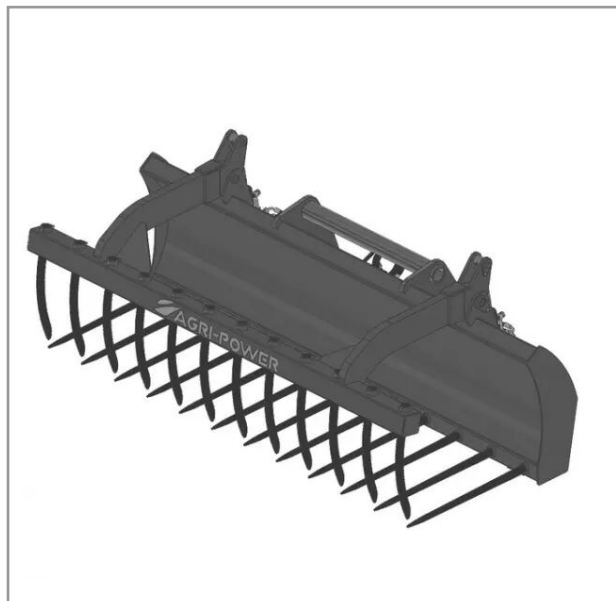

## Fourche a grappin ap-fg avec dents longueur 2400 manitou

Référence : P2H11113672

### Détails

La fourche à fumier crocodile est équipée de dents au fond du godet et sur la mâchoire du grappin pour une meilleure prise de la matière. (fumier, balle de fourrage ...)

Garantie : L'article est garanti pendant 12 mois à dater de la livraison contre tout défaut de matière et de fabrication à l'exclusion de tout dommage ayant pour origine une cause étrangère aux produits, tels que défaut d'entretien, entretien défectueux, accident, usure normale, ou tout autre incident ne provenant pas de notre fait. Notre garantie se limite au remplacement pur et simple dans le meilleur délai possible de toute pièce ou partie à propos de laquelle il est établi un vice au sens ci-dessus sans ouvrir droit à dommages et intérêts. Le remplacement ne se fera qu'après examen des pièces en cause.

Nous vous remercions de votre compréhension et de votre coopération.

Caractéristiques	
Affectation	MANITOU
Modèle	APFG-CT2400
Type	Chariot télescopique
Types de produits	FOURCHES À GRAPPIN POUR CHARIOTS TÉLESCOPIQUES
Clapet	Oui
Quantité dans conditionnement de vente	1