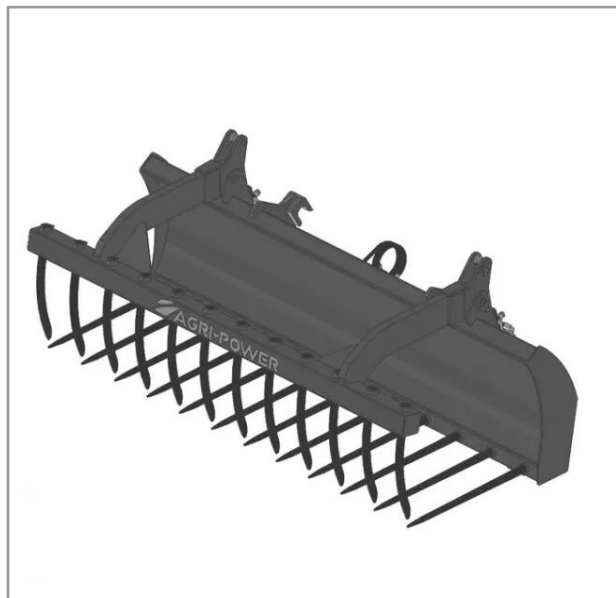

Fourche a grappin ap-fg avec dents longueur 2400 merlo

Référence : P2H11113674

Détails

La fourche à fumier crocodile est équipée de dents au fond du godet et sur la mâchoire du grappin pour une meilleure prise de la matière. (fumier, balle de fourrage ...)

Nous vous remercions de votre compréhension et de votre coopération.

Caractéristiques	
Affectation	MERLO
Modèle	APFG-CT2400
Type	Chariot télescopique
Types de produits	FOURCHES À GRAPPIN POUR CHARIOTS TÉLESCOPIQUES
Clapet	Oui
Quantité dans conditionnement de vente	1