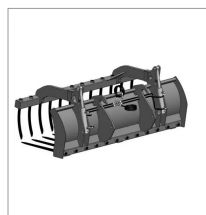

Fourche a grappin ap-fg avec dents longueur 2400 new holland

Référence : P2H11113676

Détails

La fourche à fumier crocodile est équipée de dents au fond du godet et sur la mâchoire du grappin pour une meilleure prise de la matière. (fumier, balle de fourrage ...)

Nous vous remercions de votre compréhension et de votre coopération.

Caractéristiques	
Affectation	CASE NEW HOLLAND
Modèle	APFG-CT2400
Type	Chariot télescopique
Types de produits	FOURCHES À GRAPPIN POUR CHARIOTS TÉLESCOPIQUES
Quantité dans conditionnement de vente	1