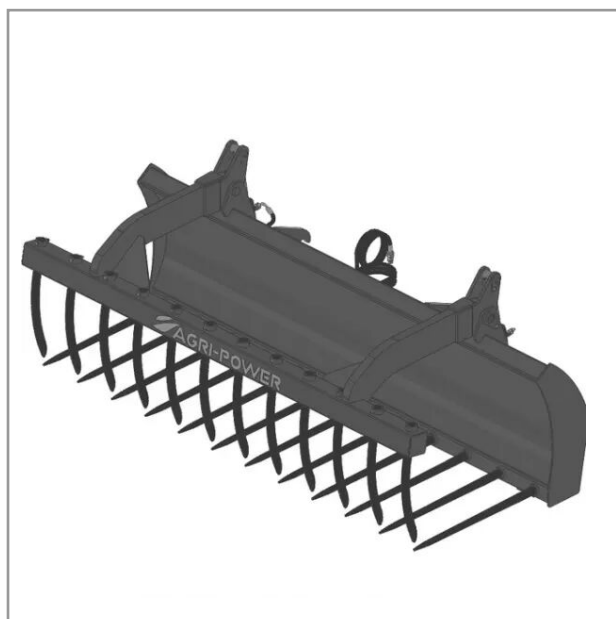

Fourche a grappin ap-fg avec dents longueur 2400 schäffer 4350-9380

Référence : P2H11113678

Détails

La fourche à fumier crocodile est équipée de dents au fond du godet et sur la mâchoire du grappin pour une meilleure prise de la matière. (fumier, balle de fourrage ...)

Nous vous remercions de votre compréhension et de votre coopération.

Caractéristiques	
Affectation	SCHÄFFER 4350-9380
Modèle	APFG-CT2400
Type	Chariot télescopique
Types de produits	FOURCHES À GRAPPIN POUR CHARIOTS TÉLESCOPIQUES
Quantité dans conditionnement de vente	1