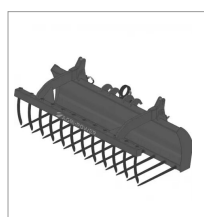

## Fourche a grappin ap-fg avec dents longueur 2400 schäffer 2026

Référence : P2H11113679

### Détails

La fourche à fumier crocodile est équipée de dents au fond du godet et sur la mâchoire du grappin pour une meilleure prise de la matière. (fumier, balle de fourrage ...)

Garantie : L'article est garanti pendant 12 mois à dater de la livraison contre tout défaut de matière et de fabrication à l'exclusion de tout dommage ayant pour origine une cause étrangère aux produits, tels que défaut d'entretien, entretien défectueux, accident, usure normale, ou tout autre incident ne provenant pas de notre fait. Notre garantie se limite au remplacement pur et simple dans le meilleur délai possible de toute pièce ou partie à propos de laquelle il est établi un vice au sens ci-dessus sans ouvrir droit à dommages et intérêts. Le remplacement ne se fera qu'après examen des pièces en cause.

Nous vous remercions de votre compréhension et de votre coopération.

Caractéristiques	
Affectation	SCHÄFFER 2026
Modèle	APFG-CT2400
Type	Chariot télescopique
Types de produits	FOURCHES À GRAPPIN POUR CHARIOTS TÉLESCOPIQUES
Quantité dans conditionnement de vente	1