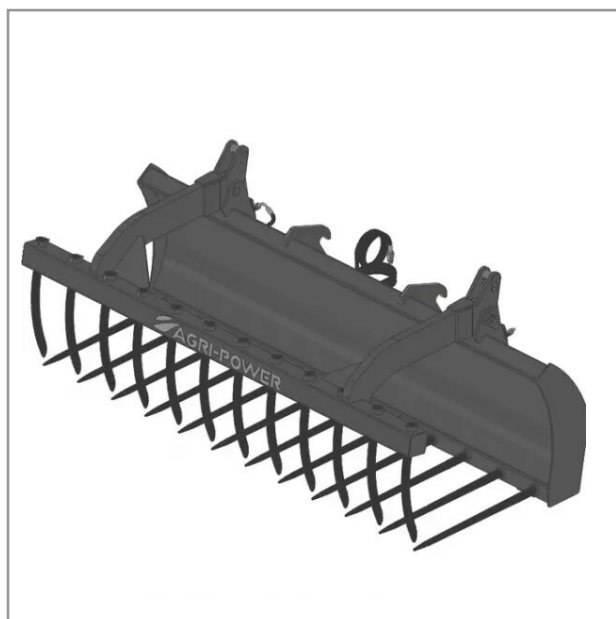

Fourche a grappin ap-fg avec dents longueur 2400 schäffer 2020-4260

Référence : P2H11113680

Détails

La fourche à fumier crocodile est équipée de dents au fond du godet et sur la mâchoire du grappin pour une meilleure prise de la matière. (fumier, balle de fourrage ...)

Nous vous remercions de votre compréhension et de votre coopération.

Caractéristiques	
Affectation	SCHÄFFER 2020-4260
Modèle	APFG-CT2400
Type	Chariot télescopique
Types de produits	FOURCHES À GRAPPIN POUR CHARIOTS TÉLESCOPIQUES
Quantité dans conditionnement de vente	1