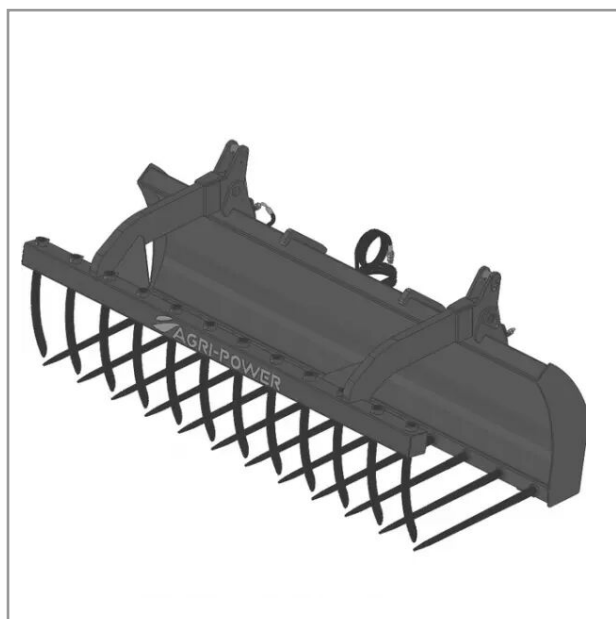

Avant la livraison de votre commande, nous vous rappelons que celle-ci peut-être effectuée par un camion porteur de 19 tonnes. Il est important de vérifier que vous avez la capacité d'accueillir ce type de véhicule sur une surface plane et d'assurer le déchargement de votre produit vous-même. Les livraisons ont lieu du Lundi au Vendredi entre 08h30 et 17h00, aucune livraison ne peut avoir lieu le week-end ou sur un jour férié

Ni le chauffeur, ni PROMODIS ne sont responsables du déchargement. En cas d'impossibilité de livraison, les frais de transport et de retour seront déduits de votre remboursement.

Aucune mise en route ne sera faite par le fabricant ou la société PROMODIS, merci de vous référer à la mise en route située dans le manuel d'utilisation

Nous vous remercions de votre compréhension et de votre coopération.

Caractéristiques	
Affectation	WEIDEMANN (Chargeuses 3070 CX LP et 3080)
Modèle	APFG-CT2400
Type	Chariot télescopique
Types de produits	FOURCHES À GRAPPIN POUR CHARIOTS TÉLESCOPIQUES
Quantité dans conditionnement de vente	1