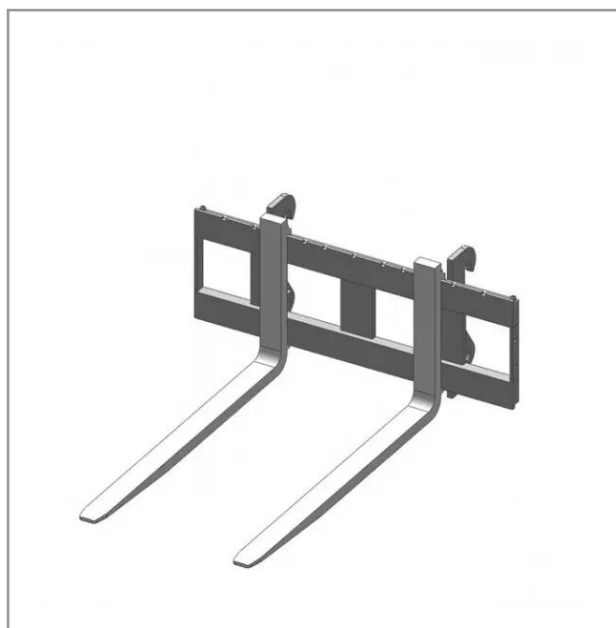

Avant la livraison de votre commande, nous vous rappelons que celle-ci peut-être effectuée par un camion porteur de 19 tonnes. Il est important de vérifier que vous avez la capacité d'accueillir ce type de véhicule sur une surface plane et d'assurer le déchargement de votre produit vous-même. Les livraisons ont lieu du Lundi au Vendredi entre 08h30 et 17h00, aucune livraison ne peut avoir lieu le week-end ou sur un jour férié

Ni le chauffeur, ni PROMODIS ne sont responsables du déchargement. En cas d'impossibilité de livraison, les frais de transport et de retour seront déduits de votre remboursement.

Aucune mise en route ne sera faite par le fabricant ou la société PROMODIS, merci de vous référer à la mise en route située dans le manuel d'utilisation

Nous vous remercions de votre compréhension et de votre coopération.

Caractéristiques	
Types de produits	LÈVES PALETTES FRONTAL
Type d'attelage	SCHAFFER
Quantité dans conditionnement de vente	1
Capacité de charge (kg)	2000 kg