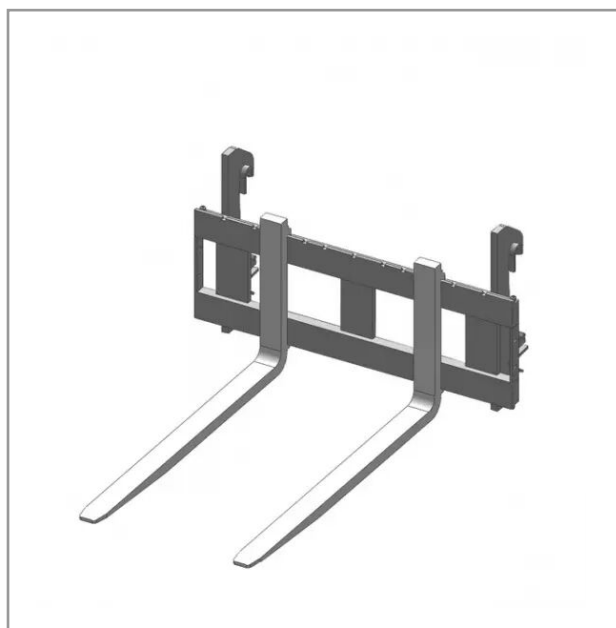

Leve palette 2t fourche 1200 type agram

Référence : P2H11512880

Détails

Le leve palette est équipé de deux fourches de 1,2 m et peut supporter des charges de 2 tonnes,.

Garantie : L'article est garanti pendant 12 mois à dater de la livraison contre tout défaut de matière et de fabrication à l'exclusion de tout dommage ayant pour origine une cause étrangère aux produits, tels que défaut d'entretien, entretien défectueux, accident, usure normale, ou tout autre incident ne provenant pas de notre fait. Notre garantie se limite au remplacement pur et simple dans le meilleur délai possible de toute pièce ou partie à propos de laquelle il est établi un vice au sens ci-dessus sans ouvrir droit à dommages et intérêts. Le remplacement ne se fera qu'après examen des pièces en cause.

Nous vous remercions de votre compréhension et de votre coopération.

Caractéristiques	
Types de produits	LÈVES PALETTES FRONTAL
Type d'attelage	AGRAM
Quantité dans conditionnement de vente	1
Capacité de charge (kg)	2000 kg