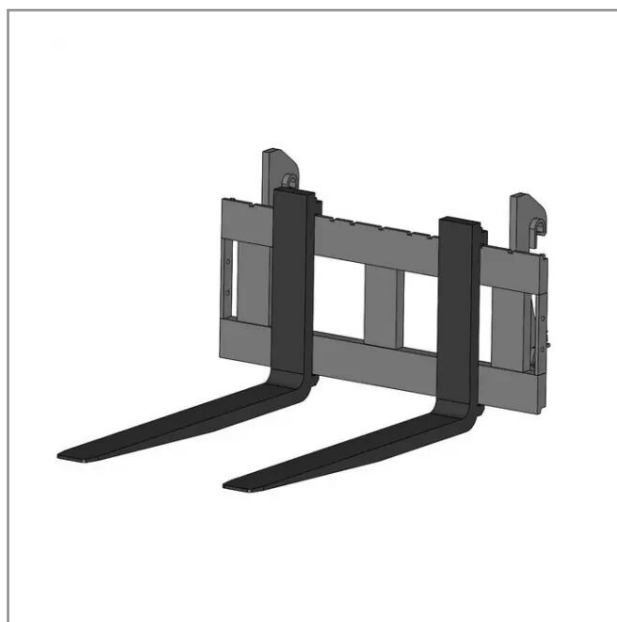

Leve palette 4t fourche 1200 type agram

Référence : P2H11512905

Détails

Le leve palette est équipé de deux fourches de 1,2 m et peut supporter des charges de 4 tonnes,.

Garantie : L'article est garanti pendant 12 mois à dater de la livraison contre tout défaut de matière et de fabrication à l'exclusion de tout dommage ayant pour origine une cause étrangère aux produits, tels que défaut d'entretien, entretien défectueux, accident, usure normale, ou tout autre incident ne provenant pas de notre fait. Notre garantie se limite au remplacement pur et simple dans le meilleur délai possible de toute pièce ou partie à propos de laquelle il est établi un vice au sens ci-dessus sans ouvrir droit à dommages et intérêts. Le remplacement ne se fera qu'après examen des pièces en cause.

Nous vous remercions de votre compréhension et de votre coopération.

Caractéristiques	
Types de produits	LÈVES PALETTES FRONTAL
Type d'attelage	AGRAM
Quantité dans conditionnement de vente	1
Capacité de charge (kg)	4000 kg