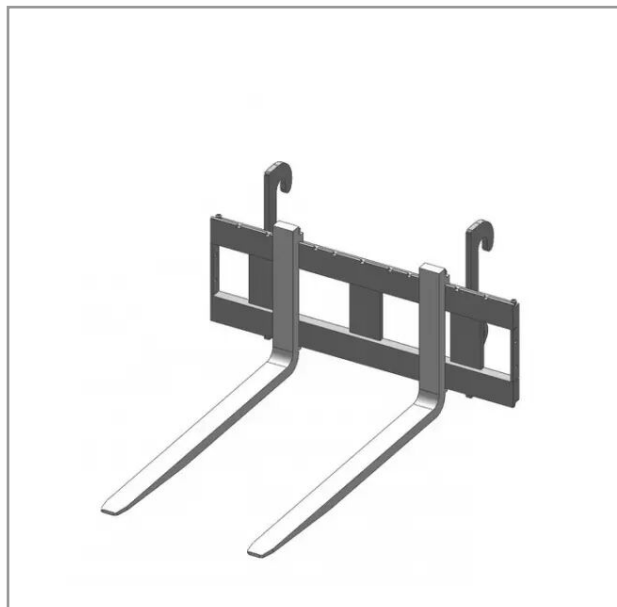

Leve palette 2t fourche 1200 type dieci n°2

Référence : P2H11509629

Détails

Le leve palette est équipé de deux fourches de 1,2 m et peut supporter des charges de 2 tonnes,.

Garantie : L'article est garanti pendant 12 mois à dater de la livraison contre tout défaut de matière et de fabrication à l'exclusion de tout dommage ayant pour origine une cause étrangère aux produits, tels que défaut d'entretien, entretien défectueux, accident, usure normale, ou tout autre incident ne provenant pas de notre fait. Notre garantie se limite au remplacement pur et simple dans le meilleur délai possible de toute pièce ou partie à propos de laquelle il est établi un vice au sens ci-dessus sans ouvrir droit à dommages et intérêts. Le remplacement ne se fera qu'après examen des pièces en cause.

Nous vous remercions de votre compréhension et de votre coopération.

Caractéristiques	
Types de produits	LÈVES PALETTES FRONTAL
Type d'attelage	DIECI
Quantité dans conditionnement de vente	1
Capacité de charge (kg)	2000 kg