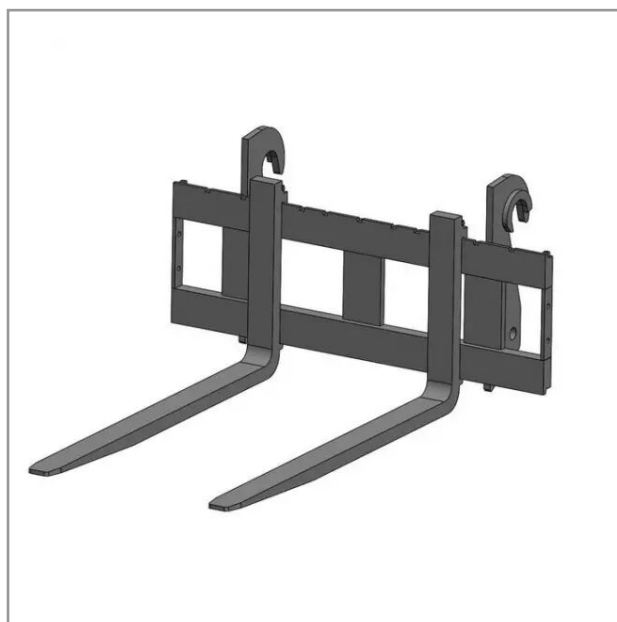

Leve palette 2t fourche 1200 type new holland

Référence : P2H11511311

Détails

Le leve palette est équipé de deux fourches de 1,2 m et peut supporter des charges de 2 tonnes,.

Garantie : L'article est garanti pendant 12 mois à dater de la livraison contre tout défaut de matière et de fabrication à l'exclusion de tout dommage ayant pour origine une cause étrangère aux produits, tels que défaut d'entretien, entretien défectueux, accident, usure normale, ou tout autre incident ne provenant pas de notre fait. Notre garantie se limite au remplacement pur et simple dans le meilleur délai possible de toute pièce ou partie à propos de laquelle il est établi un vice au sens ci-dessus sans ouvrir droit à dommages et intérêts. Le remplacement ne se fera qu'après examen des pièces en cause.

Nous vous remercions de votre compréhension et de votre coopération.

Caractéristiques	
Types de produits	LÈVES PALETTES FRONTAL
Type d'attelage	NEW HOLLAND
Quantité dans conditionnement de vente	1
Capacité de charge (kg)	2000 kg