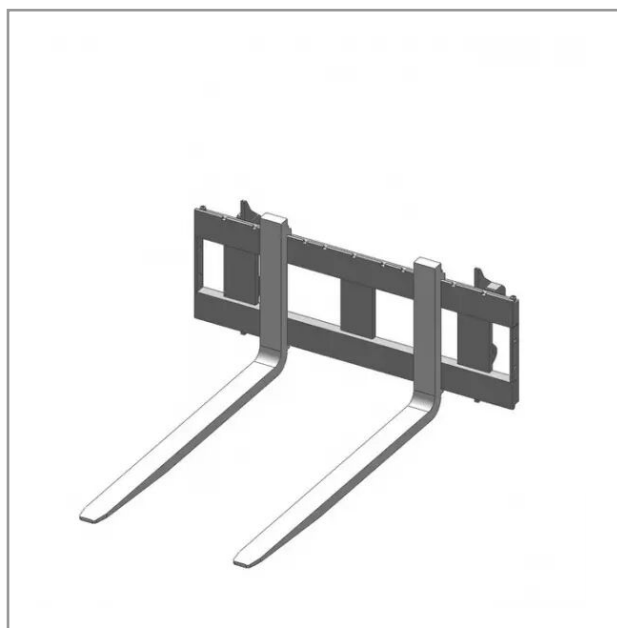

Leve palette 2t fourche 1200 type quicke 3

Référence : P2H11511315

Détails

Le leve palette est équipé de deux fourches de 1,2 m et peut supporter des charges de 2 tonnes,.

Garantie : L'article est garanti pendant 12 mois à dater de la livraison contre tout défaut de matière et de fabrication à l'exclusion de tout dommage ayant pour origine une cause étrangère aux produits, tels que défaut d'entretien, entretien défectueux, accident, usure normale, ou tout autre incident ne provenant pas de notre fait. Notre garantie se limite au remplacement pur et simple dans le meilleur délai possible de toute pièce ou partie à propos de laquelle il est établi un vice au sens ci-dessus sans ouvrir droit à dommages et intérêts. Le remplacement ne se fera qu'après examen des pièces en cause.

Nous vous remercions de votre compréhension et de votre coopération.

Caractéristiques	
Types de produits	LÈVES PALETTES FRONTAL
Type d'attelage	QUICKE
Quantité dans conditionnement de vente	1
Capacité de charge (kg)	2000 kg