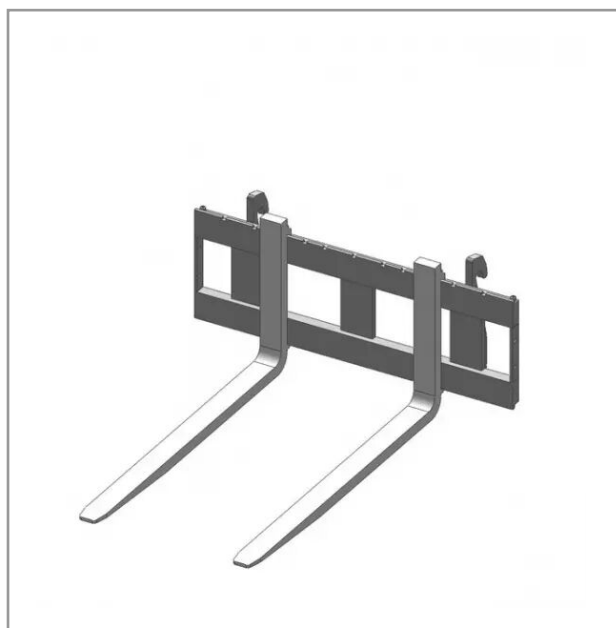

Leve palette 2t fourche 1200 type weidemann

Référence : P2H11511625

Détails

Le leve palette est équipé de deux fourches de 1,2 m et peut supporter des charges de 2 tonnes,.

Garantie : L'article est garanti pendant 12 mois à dater de la livraison contre tout défaut de matière et de fabrication à l'exclusion de tout dommage ayant pour origine une cause étrangère aux produits, tels que défaut d'entretien, entretien défectueux, accident, usure normale, ou tout autre incident ne provenant pas de notre fait. Notre garantie se limite au remplacement pur et simple dans le meilleur délai possible de toute pièce ou partie à propos de laquelle il est établi un vice au sens ci-dessus sans ouvrir droit à dommages et intérêts. Le remplacement ne se fera qu'après examen des pièces en cause.

Nous vous remercions de votre compréhension et de votre coopération.

| | |
|--|------------------------|
| Caractéristiques | |
| Types de produits | LÈVES PALETTES FRONTAL |
| Type d'attelage | WEIDEMANN |
| Quantité dans conditionnement de vente | 1 |
| Capacité de charge (kg) | 2000 kg |