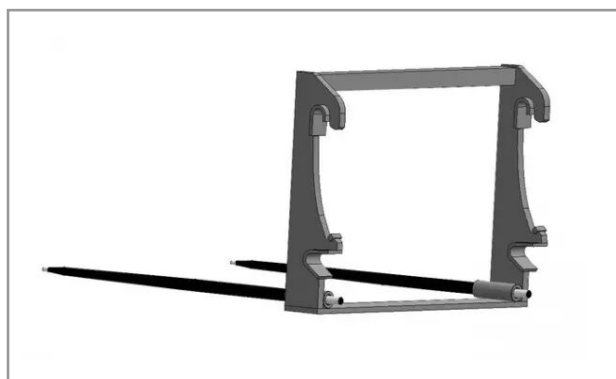

Pic bottes agram serie hm 2 dents 1100xø36 gris

Référence : P2H11608021

Détails

Le pic bottes frontal permet la manipulation de balles (rondes ou carrées) de fourrage (foin, paille ou enrubannage).

Garantie : L'article est garanti pendant 12 mois à dater de la livraison contre tout défaut de matière et de fabrication à l'exclusion de tout dommage ayant pour origine une cause étrangère aux produits, tels que défaut d'entretien, entretien défectueux, accident, usure normale, ou tout autre incident ne provenant pas de notre fait. Notre garantie se limite au remplacement pur et simple dans le meilleur délai possible de toute pièce ou partie à propos de laquelle il est établi un vice au sens ci-dessus sans ouvrir droit à dommages et intérêts. Le remplacement ne se fera qu'après examen des pièces en cause.

Nous vous remercions de votre compréhension et de votre coopération.

Caractéristiques	
Affectation	AGRAM
Modèle	AP902F-CF
Nombre de dents	2
Utilisation	Bottes rondes
Diamètre de dent (mm)	36 mm
Pour dent	Filetée
Longueur dents (mm)	1100 mm
Positions	Frontale
Types de produits	PIC BOTTE FRONTAL
Largeur du porte dent (mm)	910 mm
Hauteur du tablier (mm)	670 mm
Type d'attelage	AGRAM
Quantité dans conditionnement de vente	1