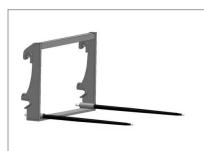

Avant la livraison de votre commande, nous vous rappelons que celle-ci peut-être effectuée par un camion porteur de 19 tonnes. Il est important de vérifier que vous avez la capacité d'accueillir ce type de véhicule sur une surface plane et d'assurer le déchargement de votre produit vous-même. Les livraisons ont lieu du Lundi au Vendredi entre 08h30 et 17h00, aucune livraison ne peut avoir lieu le week-end ou sur un jour férié

Ni le chauffeur, ni PROMODIS ne sont responsables du déchargement. En cas d'impossibilité de livraison, les frais de transport et de retour seront déduits de votre remboursement.

Aucune mise en route ne sera faite par le fabricant ou la société PROMODIS, merci de vous référer à la mise en route située dans le manuel d'utilisation

Nous vous remercions de votre compréhension et de votre coopération.

Caractéristiques	
Affectation	AGRAM
Modèle	AP902F-CF
Nombre de dents	2
Utilisation	Bottes rondes
Diamètre de dent (mm)	36 mm
Pour dent	Filetée
Longueur dents (mm)	1100 mm
Positions	Frontale
Types de produits	PIC BOTTE FRONTAL
Largeur du porte dent (mm)	910 mm
Hauteur du tablier (mm)	670 mm
Type d'attelage	AGRAM
Quantité dans conditionnement de vente	1