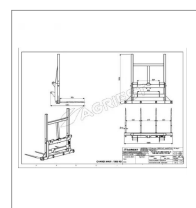

Pic bottes ap 1800 4 dents ø45 longueur 1055 perçees mailleux

Référence : P2H11608922

Détails

Le pic bottes frontal permet la manipulation de balles (rondes ou carrées) de fourrage (foin, paille ou enrubannage).

Nous vous remercions de votre compréhension et de votre coopération.

Caractéristiques	
Modèle	AP1800
Nombre de dents	4
Utilisation	Bottes rectangulaires
Diamètre de dent (mm)	45 mm
Pour dent	Percée
Longueur dents (mm)	1055 mm
Positions	Frontale, tablier haut
Types de produits	PIC BOTTE FRONTAL
Largeur du porte dent (mm)	1800 mm
Hauteur du tablier (mm)	1900 mm
Type d'attelage	MAILLEUX
Quantité dans conditionnement de vente	1