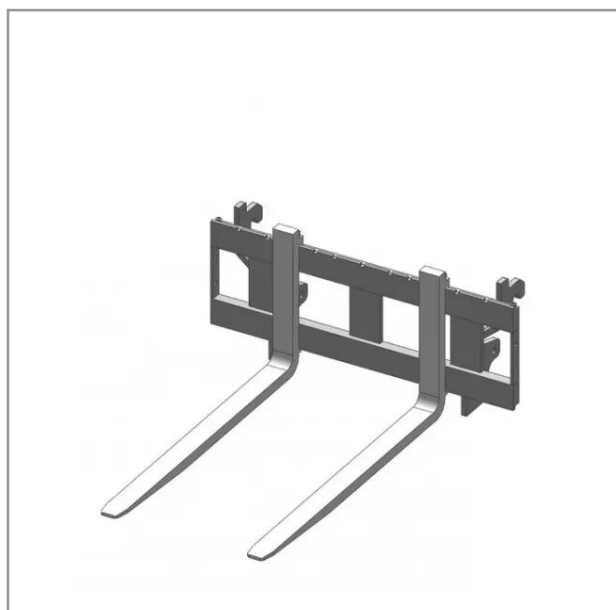

Leve palette frontal euro fourche 2t longueur 1200

Référence : P2H11406001

Détails

Le leve palette est équipé de deux fourches de 1,2 m et peut supporter des charges de 2 tonnes.

Garantie : L'article est garanti pendant 12 mois à dater de la livraison contre tout défaut de matière et de fabrication à l'exclusion de tout dommage ayant pour origine une cause étrangère aux produits, tels que défaut d'entretien, entretien défectueux, accident, usure normale, ou tout autre incident ne provenant pas de notre fait. Notre garantie se limite au remplacement pur et simple dans le meilleur délai possible de toute pièce ou partie à propos de laquelle il est établi un vice au sens ci-dessus sans ouvrir droit à dommages et intérêts. Le remplacement ne se fera qu'après examen des pièces en cause.

Nous vous remercions de votre compréhension et de votre coopération.

Caractéristiques	
Types de produits	LÈVES PALETTES FRONTAL
Type d'attelage	EURO
Quantité dans conditionnement de vente	1
Capacité de charge (kg)	2000 kg