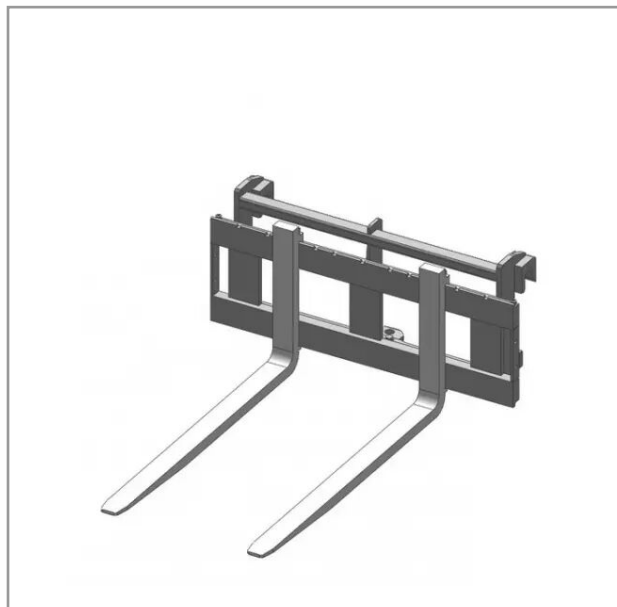

## Leve palette merlo avec fourche 2t longueur 1200

Référence : P2H11508776

### Détails

Le leve palette est équipé de deux fourches de 1,2 m et peut supporter des charges de 2 tonnes.

Garantie : L'article est garanti pendant 12 mois à dater de la livraison contre tout défaut de matière et de fabrication à l'exclusion de tout dommage ayant pour origine une cause étrangère aux produits, tels que défaut d'entretien, entretien défectueux, accident, usure normale, ou tout autre incident ne provenant pas de notre fait. Notre garantie se limite au remplacement pur et simple dans le meilleur délai possible de toute pièce ou partie à propos de laquelle il est établi un vice au sens ci-dessus sans ouvrir droit à dommages et intérêts. Le remplacement ne se fera qu'après examen des pièces en cause.

Nous vous remercions de votre compréhension et de votre coopération.

Caractéristiques	
Types de produits	LÈVES PALETTES FRONTAL
Type d'attelage	MERLO
Quantité dans conditionnement de vente	1
Capacité de charge (kg)	2000 kg