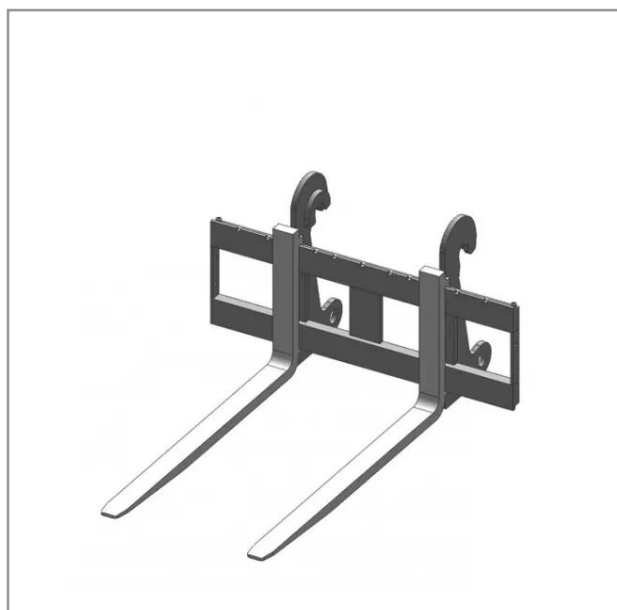

Leve palette frontal cat fourche 2t longueur 1200

Référence : P2H11507263

Détails

Le leve palette est équipé de deux fourches de 1,2 m et peut supporter des charges de 2 tonnes.

Garantie : L'article est garanti pendant 12 mois à dater de la livraison contre tout défaut de matière et de fabrication à l'exclusion de tout dommage ayant pour origine une cause étrangère aux produits, tels que défaut d'entretien, entretien défectueux, accident, usure normale, ou tout autre incident ne provenant pas de notre fait. Notre garantie se limite au remplacement pur et simple dans le meilleur délai possible de toute pièce ou partie à propos de laquelle il est établi un vice au sens ci-dessus sans ouvrir droit à dommages et intérêts. Le remplacement ne se fera qu'après examen des pièces en cause.

Nous vous remercions de votre compréhension et de votre coopération.

Caractéristiques	
Types de produits	LÈVES PALETTES FRONTAL
Type d'attelage	CATERPILLAR
Quantité dans conditionnement de vente	1
Capacité de charge (kg)	2000 kg