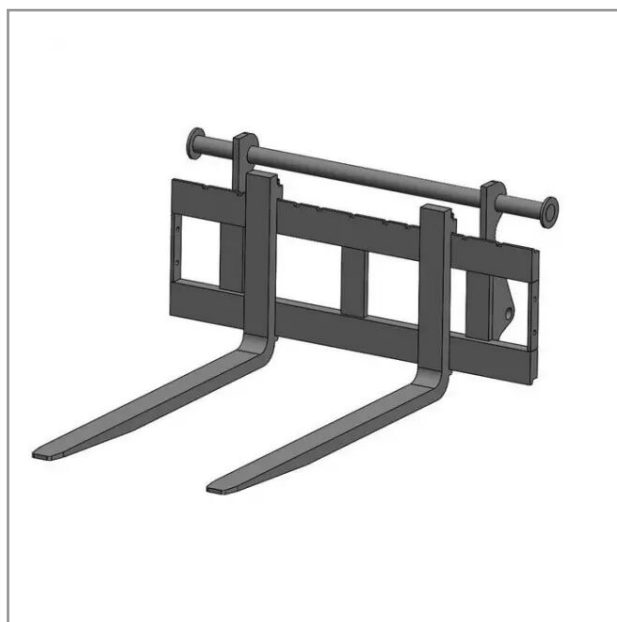

Leve palette frontal mx fourche 2t longueur 1200

Référence : P2H11507099

Détails

Le leve palette est équipé de deux fourches de 1,2 m et peut supporter des charges de 2 tonnes.

Garantie : L'article est garanti pendant 12 mois à dater de la livraison contre tout défaut de matière et de fabrication à l'exclusion de tout dommage ayant pour origine une cause étrangère aux produits, tels que défaut d'entretien, entretien défectueux, accident, usure normale, ou tout autre incident ne provenant pas de notre fait. Notre garantie se limite au remplacement pur et simple dans le meilleur délai possible de toute pièce ou partie à propos de laquelle il est établi un vice au sens ci-dessus sans ouvrir droit à dommages et intérêts. Le remplacement ne se fera qu'après examen des pièces en cause.

Nous vous remercions de votre compréhension et de votre coopération.

Caractéristiques	
Types de produits	LÈVES PALETTES FRONTAL
Type d'attelage	MAILLEUX
Quantité dans conditionnement de vente	1
Capacité de charge (kg)	2000 kg