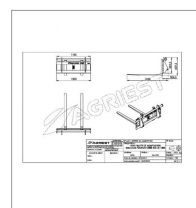

Avant la livraison de votre commande, nous vous rappelons que celle-ci peut-être effectuée par un camion porteur de 19 tonnes. Il est important de vérifier que vous avez la capacité d'accueillir ce type de véhicule sur une surface plane et d'assurer le déchargement de votre produit vous-même. Les livraisons ont lieu du Lundi au Vendredi entre 08h30 et 17h00, aucune livraison ne peut avoir lieu le week-end ou sur un jour férié

Ni le chauffeur, ni PROMODIS ne sont responsables du déchargement. En cas d'impossibilité de livraison, les frais de transport et de retour seront déduits de votre remboursement.

Aucune mise en route ne sera faite par le fabricant ou la société PROMODIS, merci de vous référer à la mise en route située dans le manuel d'utilisation

Nous vous remercions de votre compréhension et de votre coopération.

Caractéristiques	
Types de produits	LÈVES PALETTES FRONTAL
Type d'attelage	MAILLEUX
Quantité dans conditionnement de vente	1
Capacité de charge (kg)	2000 kg