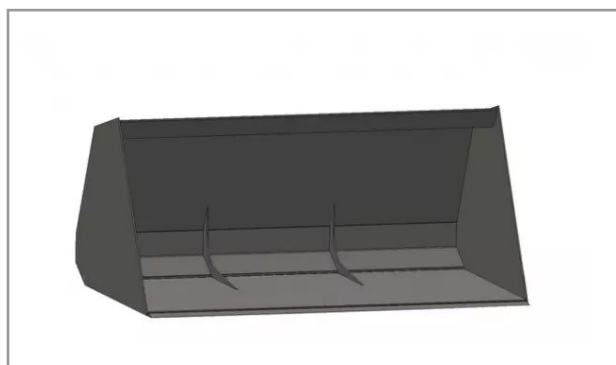

### Détails

Ce godet frontal est fabriqué avec une lame lisse pour charger des céréales ou de la terre. Mais également pour aplanir des surfaces lors d'opérations de terrassement.

Garantie : L'article est garanti pendant 12 mois à dater de la livraison contre tout défaut de matière et de fabrication à l'exclusion de tout dommage ayant pour origine une cause étrangère aux produits, tels que défaut d'entretien, entretien défectueux, accident, usure normale, ou tout autre incident ne provenant pas de notre fait. Notre garantie se limite au remplacement pur et simple dans le meilleur délai possible de toute pièce ou partie à propos de laquelle il est établi un vice au sens ci-dessus sans ouvrir droit à dommages et intérêts. Le remplacement ne se fera qu'après examen des pièces en cause.

Nous vous remercions de votre compréhension et de votre coopération.

Caractéristiques	
Modèle	APGF-CF1500
Hauteur (mm)	750 mm
Profondeur (mm)	940 mm
Types de produits	GODETS FRONTAUX
Quantité dans conditionnement de vente	1