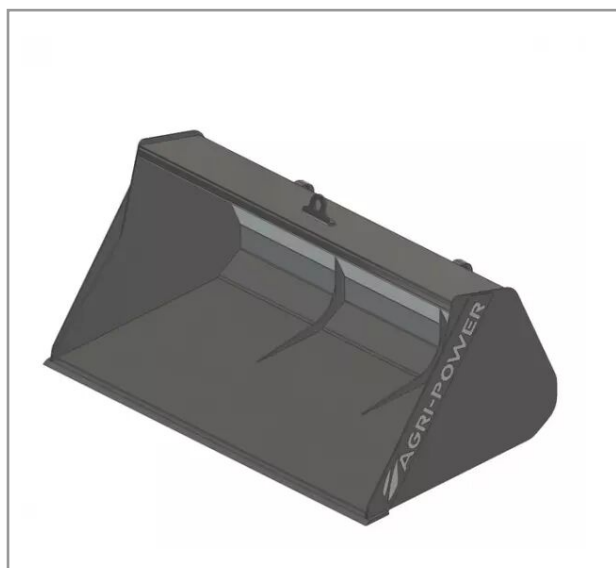

Godet frontal ap-gf a lame longueur 1500 euro

Référence : P2H11218134

Détails

Ce godet frontal est fabriqué avec une lame lisse pour charger des céréales ou de la terre. Mais également pour aplanir des surfaces lors d'opérations de terrassement.

Nous vous remercions de votre compréhension et de votre coopération.

Caractéristiques	
Affectation	EURO
Modèle	APGF-CF1500
Hauteur (mm)	750 mm
Profondeur (mm)	940 mm
Types de produits	GODETS FRONTAUX
Quantité dans conditionnement de vente	1