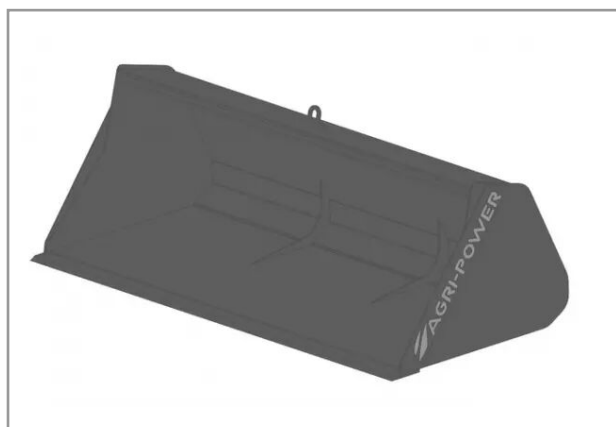

Godet frontal ap-gf a lame longueur 2100 euro

Référence : P2H11207863

Détails

Ce godet frontal est fabriqué avec une lame lisse pour charger des céréales ou de la terre. Mais également pour aplanir des surfaces lors d'opérations de terrassement.

Nous vous remercions de votre compréhension et de votre coopération.

Caractéristiques	
Affectation	EURO
Modèle	APGF-CF2100
Hauteur (mm)	750 mm
Profondeur (mm)	940 mm
Types de produits	GODETS FRONTAUX
Quantité dans conditionnement de vente	1