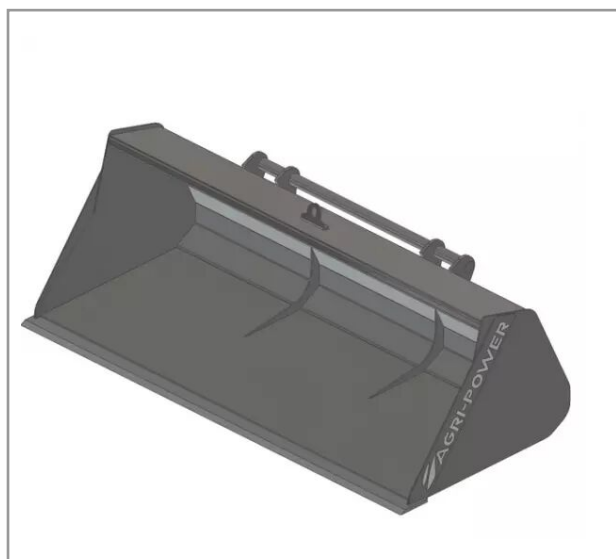

Godet frontal ap-gf a lame longueur 2100 mailleux

Référence : P2H11209893

Détails

Ce godet frontal est fabriqué avec une lame lisse pour charger des céréales ou de la terre. Mais également pour aplanir des surfaces lors d'opérations de terrassement.

Nous vous remercions de votre compréhension et de votre coopération.

Caractéristiques	
Affectation	MAILLEUX
Modèle	APGF-CF2100
Hauteur (mm)	750 mm
Profondeur (mm)	940 mm
Types de produits	GODETS FRONTAUX
Quantité dans conditionnement de vente	1