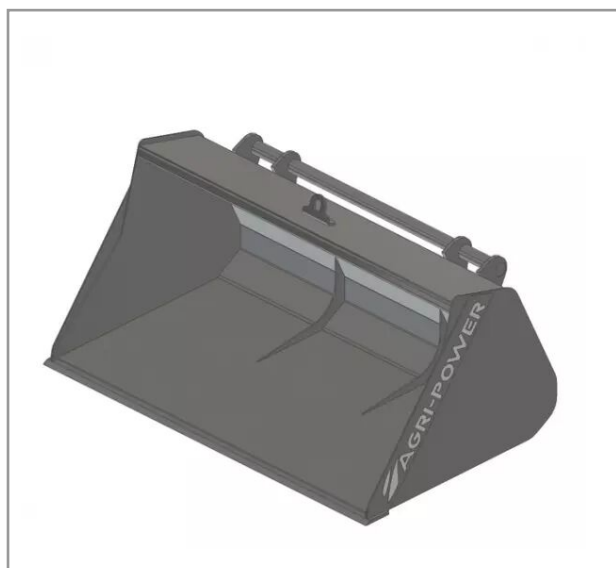

Godet frontal ap-gf a lame longueur 1500 mailleux

Référence : P2H11218135

Détails

Ce godet frontal est fabriqué avec une lame lisse pour charger des céréales ou de la terre. Mais également pour aplanir des surfaces lors d'opérations de terrassement.

Nous vous remercions de votre compréhension et de votre coopération.

| | |
|--|-----------------|
| Caractéristiques | |
| Affectation | MAILLEUX |
| Modèle | APGF-CF1500 |
| Hauteur (mm) | 750 mm |
| Profondeur (mm) | 940 mm |
| Types de produits | GODETS FRONTAUX |
| Quantité dans conditionnement de vente | 1 |