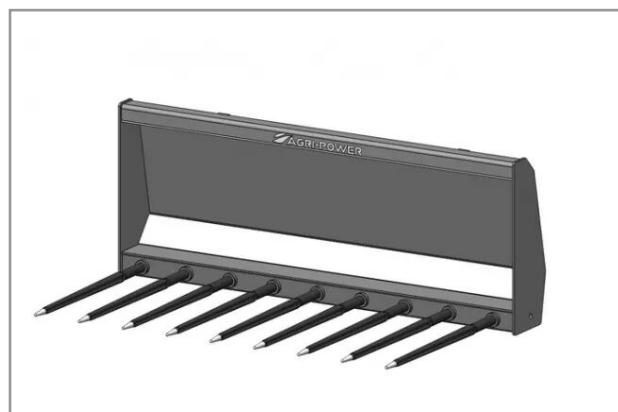

Fourche a fumier avec dents longueur 1,7m euro

Référence : P2H11106862

Caractéristiques	
Largeur (mm)	1700 mm
Nombre de dents	9
Types de produits	FOURCHES À FUMIER
Type d'attelage	EURO
Quantité dans conditionnement de vente	1