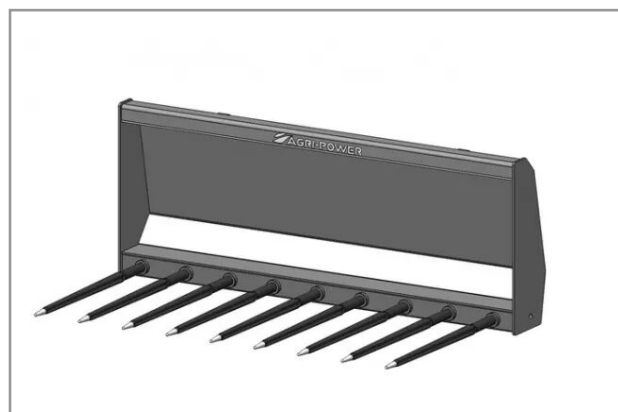

Fourche a fumier avec dents longueur 1,7m euro

Référence : P2H11106862

Détails

Ce godet à fumier se monte sur un chargeur Alo Quicke, est équipé de dents sur une longueur de 1,7 m.

Garantie : L'article est garanti pendant 12 mois à dater de la livraison contre tout défaut de matière et de fabrication à l'exclusion de tout dommage ayant pour origine une cause étrangère aux produits, tels que défaut d'entretien, entretien défectueux, accident, usure normale, ou tout autre incident ne provenant pas de notre fait. Notre garantie se limite au remplacement pur et simple dans le meilleur délai possible de toute pièce ou partie à propos de laquelle il est établi un vice au sens ci-dessus sans ouvrir droit à dommages et intérêts. Le remplacement ne se fera qu'après examen des pièces en cause.

Nous vous remercions de votre compréhension et de votre coopération.

Caractéristiques	
Largeur (mm)	1700 mm
Nombre de dents	9
Types de produits	FOURCHES À FUMIER
Type d'attelage	EURO
Quantité dans conditionnement de vente	1