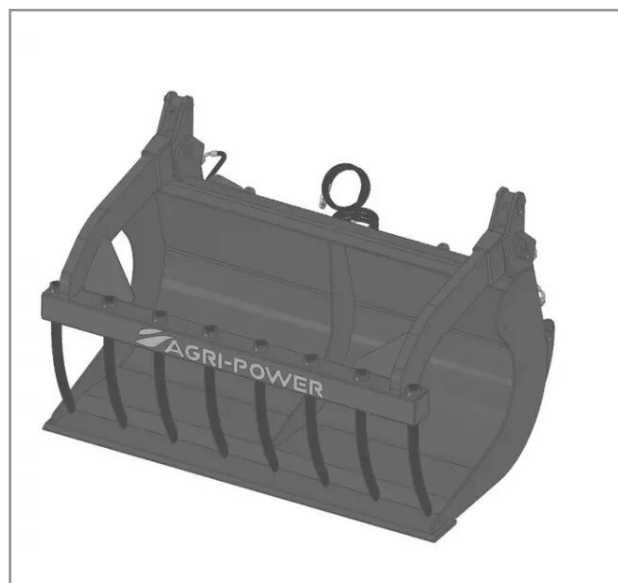

## Benne a grappin ap-bg avec dents longueur 1500 euro

Référence : P2H11006942

Caractéristiques	
Modèle	APBG-CF1500
Type	Chargeurs frontaux
Taille	M
Types de produits	BENNES À GRAPPINS
Type d'attelage	EURO
Quantité dans conditionnement de vente	1