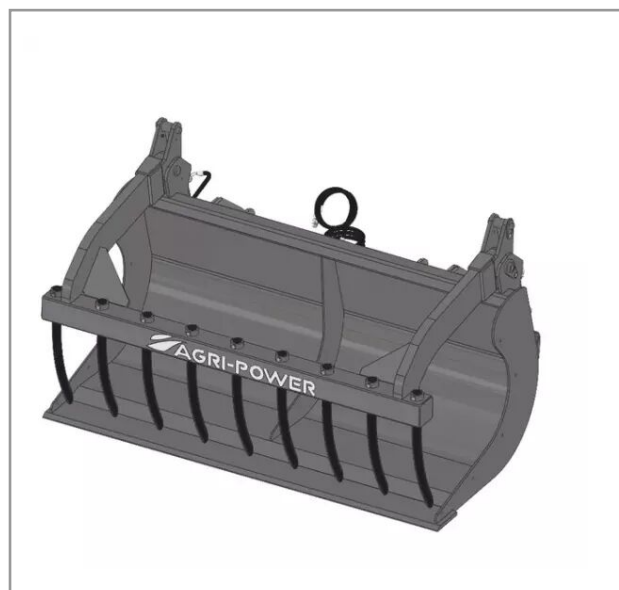

## Benne a grappin ap-bg avec dents longueur 1700 euro

Référence : P2H11006003

Caractéristiques	
Modèle	APBG-CF1700
Type	Chargeurs frontaux
Taille	M
Types de produits	BENNES À GRAPPINS
Type d'attelage	EURO
Quantité dans conditionnement de vente	1