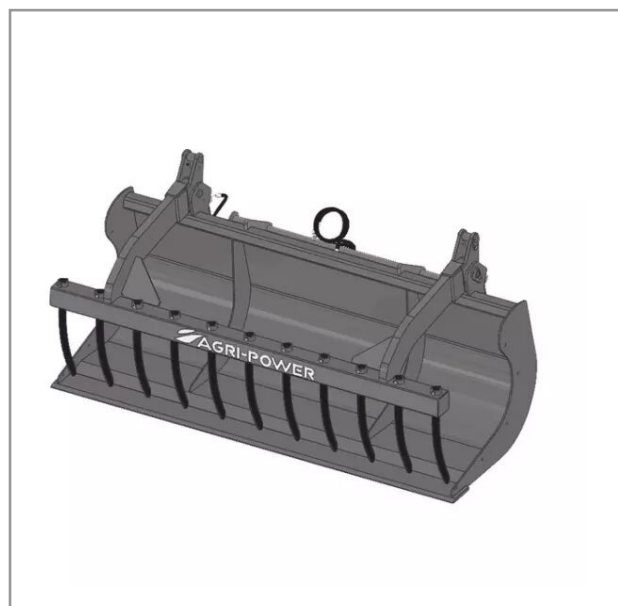

Benne a grappin ap-bg avec dents longueur 2100 mailleux

Référence : P2H11006345

Caractéristiques	
Modèle	APBG-CF2100
Type	Chargeurs frontaux
Taille	M
Types de produits	BENNES À GRAPPINS
Type d'attelage	MAILLEUX
Quantité dans conditionnement de vente	1