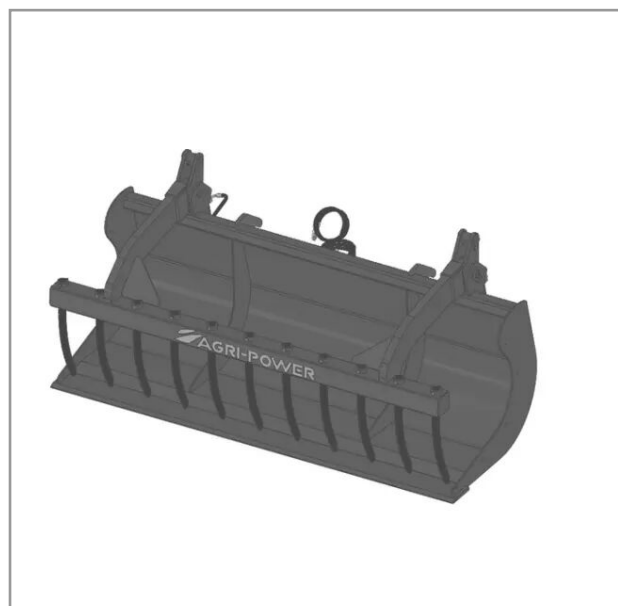

Benne a grappin ap-bg avec dents longueur 2100 faucheur blanc

Référence : P2H11007267

Caractéristiques	
Modèle	APBG-CF2100
Type	Chargeurs frontaux
Taille	M
Types de produits	BENNES À GRAPPINS
Type d'attelage	FAUCHEUX
Quantité dans conditionnement de vente	1