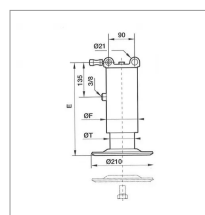

## Bequille hydraulique $\varnothing 107$ sans la chape 107.B

Référence : P2H50108581

Caractéristiques	
Type	Béquille sans chape
$\varnothing$ (mm)	107 mm
Longueur mini (mm)	438 mm
Course (mm)	250 mm
Types de produits	BÉQUILLES HYDRAULIQUES
Quantité dans conditionnement de vente	1