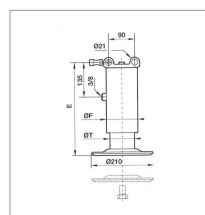

Bequille hydraulique \varnothing 68 sans la chape

Référence : P2H50110823

Caractéristiques	
Type	Béquille sans chape
\varnothing (mm)	68 mm
Longueur mini (mm)	390 mm
Course (mm)	190 mm
Charge admissible (T)	5.5 tonne
Types de produits	BÉQUILLES HYDRAULIQUES
Quantité dans conditionnement de vente	1