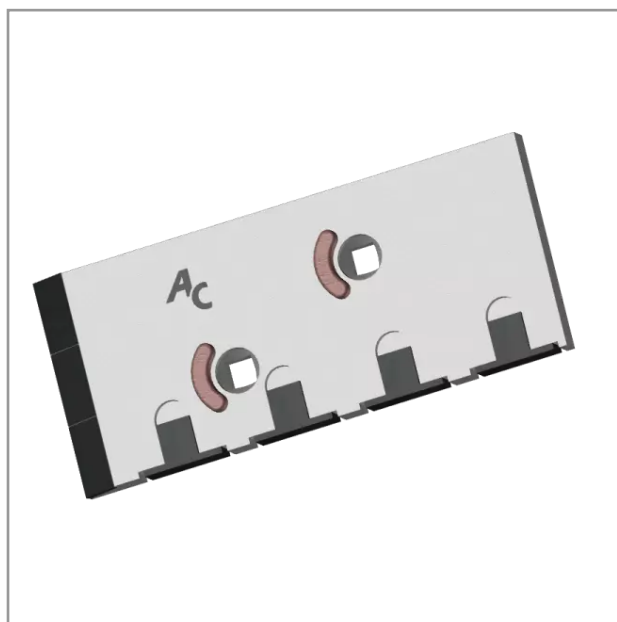

## Talon droit type Grégoire Besson 177 349

Référence : P3CAR10382

Caractéristiques	
Largeur	12
Réf. AGRICARB	CSG7349D
Longueur	28
Montage sur marque	Grégoire-Besson
Epaisseur	1,4
Entraxe	9
ref.oem	177349
ref.boulons	BTFCC1250