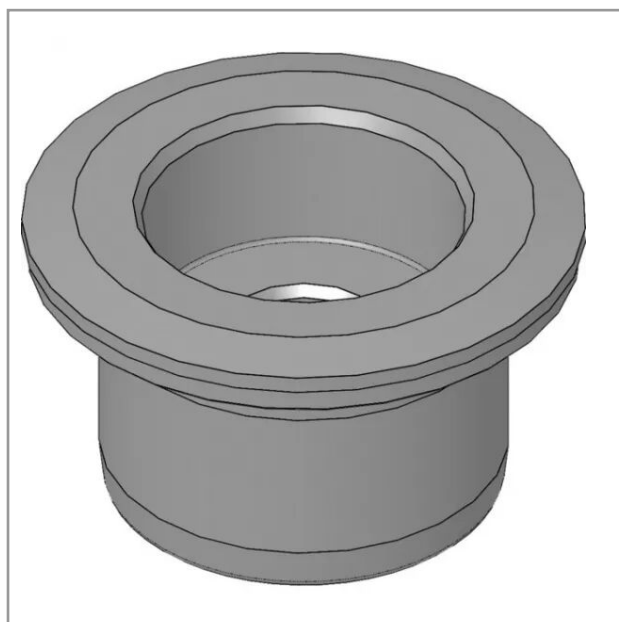

## Manchon sip 745030761

Référence : P3SIP10530761

Caractéristiques	
Référence OEM	745030761
Montage sur	Faucheuse SILVERCUT DISC 380 S
Quantité dans conditionnement de vente	1