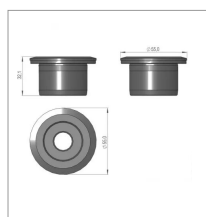

## Manchon sip 745030761

Référence : P3SIP10530761

Caractéristiques	
Référence OEM	745030761
Montage sur	Faucheuse SILVERCUT DISC 380 S
Quantité dans conditionnement de vente	1