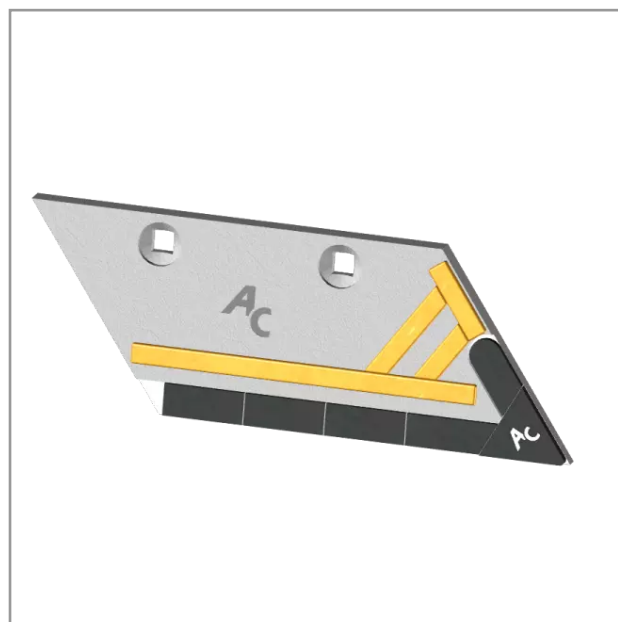

**Soc de rasette carbure droite type
Dowdeswell 048098 entre axe 90 mm**

Référence : P3CAR10991

Caractéristiques	
Largeur	10
Réf. AGRICARB	RAD8098D
Longueur	20,5
Montage sur marque	Dowdeswell
Epaisseur	1,2
Entraxe	9
ref.oem	48098
ref.boulons	BTFCC1040