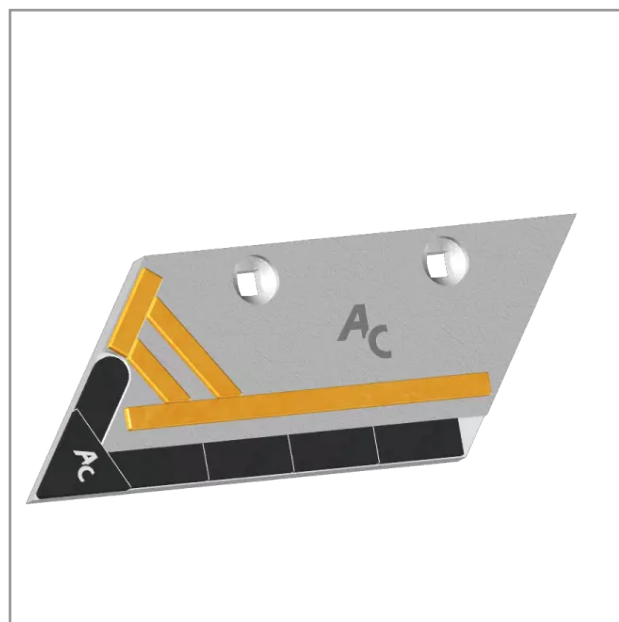

**Soc de rasette carbure gauche type  
Dowdeswell 048099 entre axe 90 mm**

Référence : P3CAR10992

| Caractéristiques   |            |
|--------------------|------------|
| Largeur            | 10         |
| Réf. AGRICARB      | RAD8098G   |
| Longueur           | 20,5       |
| Montage sur marque | Dowdeswell |
| Epaisseur          | 1,2        |
| Entraxe            | 9          |
| ref.oem            | 48099      |
| ref.boulons        | BTFCC1040  |