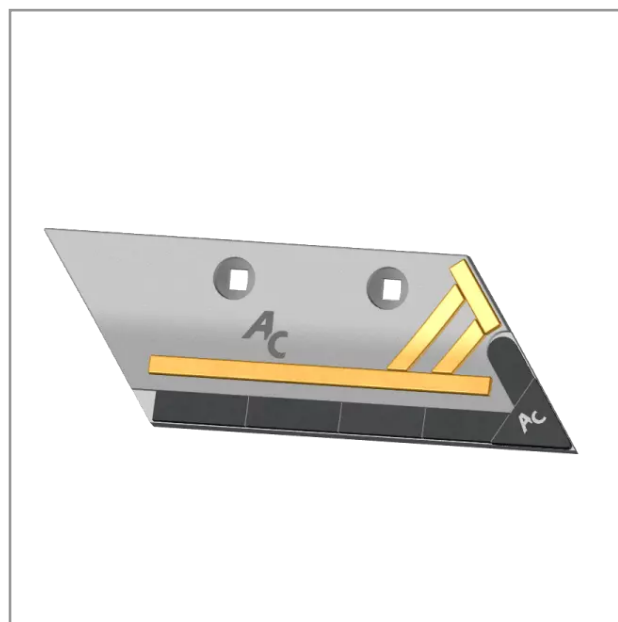

**Soc de rasette carbure droite type  
Grégoire Besson entre axe 83 mm  
19126, 191198, 921041181**

Référence : P3CAR10997

Caractéristiques	
Largeur	10
Réf. AGRICARB	RAG0083D
Longueur	23
Montage sur marque	Grégoire-Besson
Epaisseur	1,2
Entraxe	8,3
ref.oem	191197
ref.boulons	BTFCC1040