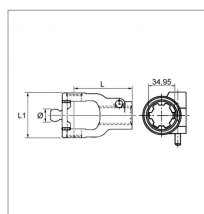

## Mâchoire grand angle we2480 1"3/8-z6 32x76

Référence : P2B2231010

Caractéristiques	
Référence OEM	1341579   351010
Croisillon (mm)	32x76/27x94 mm
Série	W2480
Largeur L1 (mm)	86 mm
Longueur L (mm)	112 mm
Ø Boule (mm)	27
Brochage	1"3/8 6C
Type de verrouillage	Rapide à pousoir AG
N° kit Agraset	Agraset101   WAL014101
Types de produits	MACHOIRE HOMOCINETIQUE
Quantité dans conditionnement de vente	1