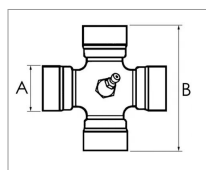

Croisillon 35x106mm

Référence : P2B2081208

Caractéristiques	
Référence OEM	4120M0011R20
Modèle	Standard
Série	8/8.41
Périodicité de graissage (Heure)	8 heure
Dimensions (mm)	34.9x106 mm
Type de graissage	Central
Types de produits	CROISILLON STANDARD
Quantité dans conditionnement de vente	1