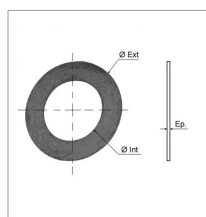

Disque friction 142x77.5x3 mm

Référence : P2B2091109

Caractéristiques	
Ø Extérieur (mm)	142 mm
Epaisseur (mm)	3.2 mm
Ø Intérieur (mm)	77.5 mm
Types de produits	DISQUE FRICTION
Quantité dans conditionnement de vente	1