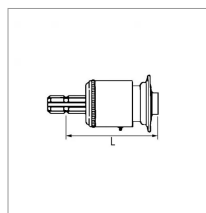

Roue libre mâle femelle 1"3/8 6 cannelures

Référence : P2B2330830

Caractéristiques	
Croisillon (mm)	Mâle 1"3/8 6C mm
Couple (Nm)	3600 nm
L (mm)	190 mm
Rotation	Droite
Brochage	1"3/8 6C
Type de verrouillage	Rapide à billes
Nbre de rochets	3
Types de produits	ROUE LIBRE
Quantité dans conditionnement de vente	1